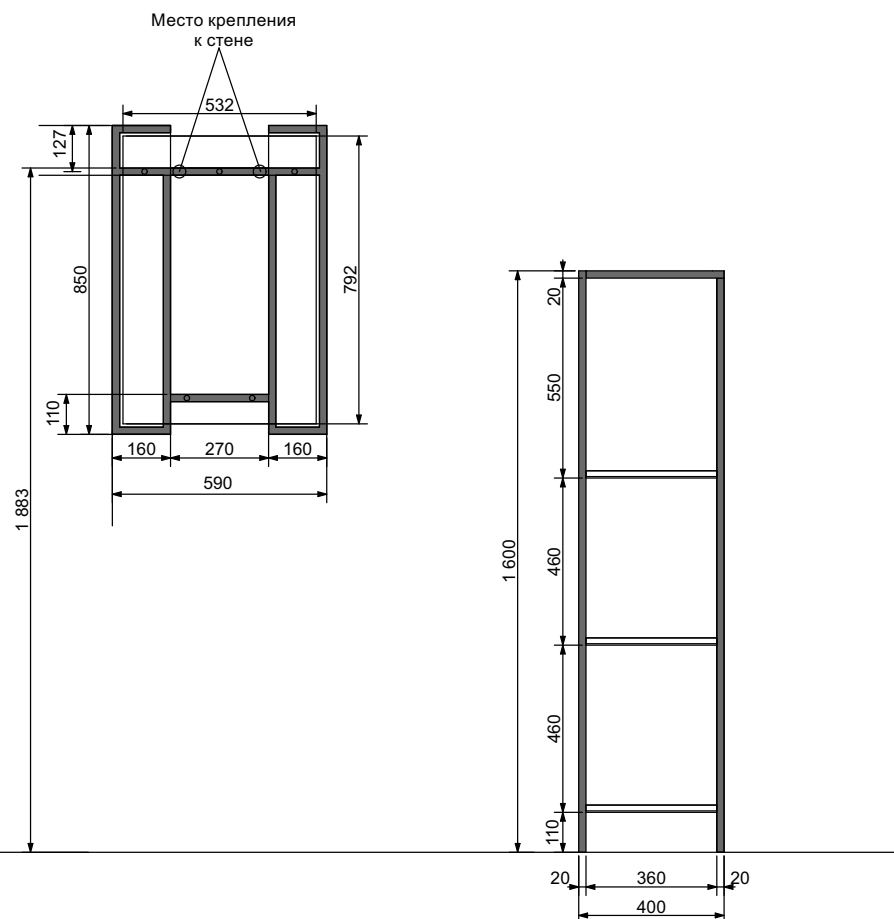

ЭСТЕТ

г. Кострома, ул. Московская д. 105
тел. 8 (4942) 33 61 71

Зеркало/Стеллаж «LOFT»

1. Зеркало
2. Стеллаж напольный

МЕБЕЛЬ ДЛЯ ВАННЫХ КОМНАТ (СЕРИЯ LOFT)

ООО «ЭСТЕТ»